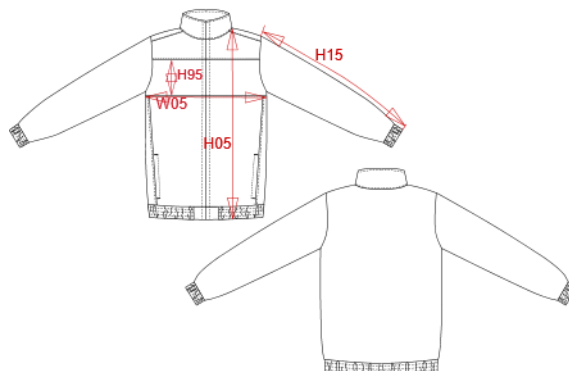

# PROACT.®

REFERENCE : PA347

SIZES : S\_M\_L\_XL\_XXL\_3XL\_4XL

**COMPOSITION :**

Main fabric : Polyester polytricot - 210 100%polyester  
 Main fabric : Polyester polytricot - 210 For contrasted yoke  
 100%polyester

**WEIGHT :**

Main fabric : 210 gsm  
 Main fabric : 210 gsm

**ARTICLE WEIGHT :**

484 gr/pc

DESCRIPTION
<b>Français :</b> Veste de survêtement adulte
<b>English :</b> Adults' tracksuit top
<b>Nederlands :</b> Trainingsjas volwassene
<b>Deutsch :</b> Trainingsjacke für Erwachsene
<b>Español :</b> Chaqueta de chándal unisex
<b>Italiano :</b> Giacca tuta adulto
<b>Português :</b> Casaco de fato de treino

COLORS	PANTONE SERIGRAPHIE
Black / White	Black / White
Sporty navy / White	7546C / White
Sporty red / White	1805C / White
Sporty royal blue / White	647C / White

MEASUREMENT							
Description	S	M	L	XL	XXL	3XL	4XL
<b>H05 (M)</b> Hauteur totale ceinture/ Total height waist included	70	72	74	76	78	80	82
<b>W05 (M)</b> 1/2 largeur poitrine / 1/2 chest width	52	55	58	61	64	67	70
<b>H15B (M)</b> Longueur manche avec poignet / Sleeve length with cuff	65,50	67	68,50	70	71,50	73	74,50
<b>H95(M)</b> Hauteur empiècement devant / Front yoke height	11,50	11,50	11,50	11,50	11,50	11,50	11,50

CARE LABEL

PACKING	
Box	25 pcs / box S => L:60cm W:40cm H:27cm GW:13.40kg NW:11.40kg M => L:60cm W:40cm H:27cm GW:13.70kg NW:11.70kg L => L:60cm W:40cm H:27cm GW:14.00kg NW:12.00kg XL => L:60cm W:40cm H:29cm GW:14.30kg NW:12.30kg XXL => L:60cm W:40cm H:29cm GW:14.60kg NW:12.60kg 3XL => L:60cm W:40cm H:32cm GW:14.90kg NW:12.90kg 4XL => L:60cm W:40cm H:32cm GW:15.10kg NW:13.10kg