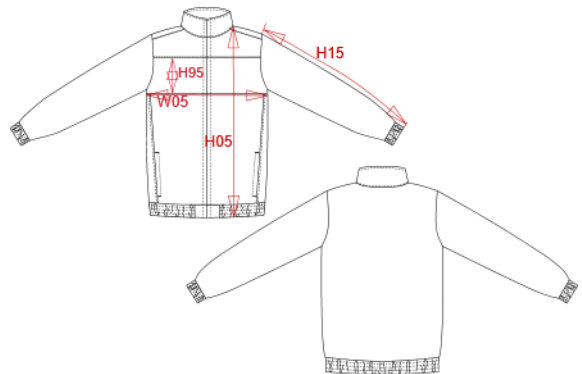

PROACT.®

REFERENCE : PA347

SIZES : S_M_L_XL_XXL_3XL_4XL

COMPOSITION :

Main fabric : Polyester polytricot - 210 100%polyester
 Main fabric : Polyester polytricot - 210 For contrasted yoke
 100%polyester

WEIGHT :

Main fabric : 210 gsm
 Main fabric : 210 gsm

ARTICLE WEIGHT :

484 gr/pc

DESCRIPTION
Français : Veste de survêtement adulte
English : Adults' tracksuit top
Nederlands : Trainingsjas volwassene
Deutsch : Trainingsjacke für Erwachsene
Español : Chaqueta de chándal unisex
Italiano : Giacca tuta adulto
Português : Casaco de fato de treino

COLORS	PANTONE SERIGRAPHIE
Black / White	Black / White
Sporty navy / White	7546C / White
Sporty red / White	1805C / White
Sporty royal blue / White	647C / White

MEASUREMENT							
Description	S	M	L	XL	XXL	3XL	4XL
H05 (M) Hauteur totale ceinture/ Total height waist included	70	72	74	76	78	80	82
W05 (M) 1/2 largeur poitrine / 1/2 chest width	52	55	58	61	64	67	70
H15B (M) Longueur manche avec poignet / Sleeve length with cuff	65,50	67	68,50	70	71,50	73	74,50
H95(M) Hauteur empiècement devant / Front yoke height	11,50	11,50	11,50	11,50	11,50	11,50	11,50

CARE LABEL

PACKING	
Box	25 pcs / box S => L:60cm W:40cm H:27cm GW:13.40kg NW:11.40kg M => L:60cm W:40cm H:27cm GW:13.70kg NW:11.70kg L => L:60cm W:40cm H:27cm GW:14.00kg NW:12.00kg XL => L:60cm W:40cm H:29cm GW:14.30kg NW:12.30kg XXL => L:60cm W:40cm H:29cm GW:14.60kg NW:12.60kg 3XL => L:60cm W:40cm H:32cm GW:14.90kg NW:12.90kg 4XL => L:60cm W:40cm H:32cm GW:15.10kg NW:13.10kg