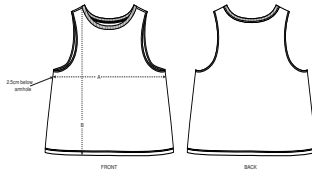

DAMEN TANKTOP

STTW038 - STELLA DANCER

Kurzes Damen Tanktop

Lässige Passform

- Ohne Ärmel
- 1x1 Rippstrick-Einfassung an Halsausschnitt und Ärmelansätzen
- Nackenband aus Jersey
- Schmale Doppelabsteppung am unterem Saum

Shell : Singlejersey , 100% gekämmte ringgesponnene Bio-Baumwolle ,
Vorgewaschen , 120 GSM

WHITES

COLORS

ESSENTIAL

HEATHERS

Printing Specifications

Eignet sich für alle Drucktechniken. Mehr Informationen finden Sie auf unserer Website.

Certifications & memberships

Wash Instructions

Wash similar colours together, do not iron on print, wash and iron inside out.

SIZES		XS	S	M	L	XL
A	Half Chest	45.5	48	51	54	56
B	Body Length	52	54	56	58	59